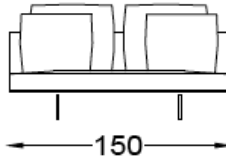

Belair

CASADESÚS
SOFAS

Diseño: J&D.Casadesús

Coleccion **618**

Ref. 618/19

Ref. 618/20

Metraje/Fabric meters

12

15

Cojines/Back Cushions:

2ud 60x60 cm + 2 ud 50x50 cm

3 ud 60x60 cm + 2 ud 50x50 cm