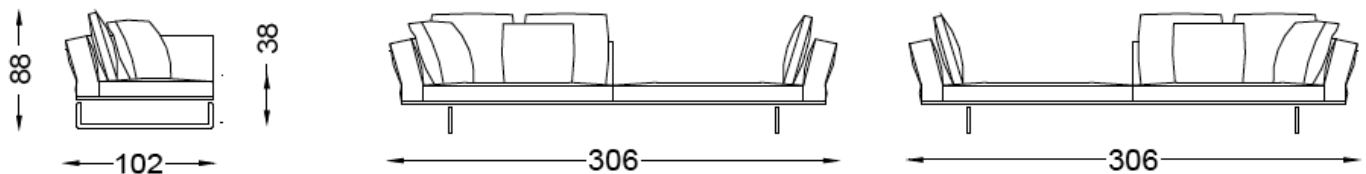

Belair

CASADESÚS
SOFAS

Diseño: J&D.Casadesús

Coleccion **618**

Ref. 618/26

Ref. 618/27

Metraje/Fabric meters

18,5

Cojines/Back Cushions:

3 ud 60x60 cm + 2 ud 50x50 cm

Belair

CASADESÚS
SOFAS

Diseño: J&D.Casadesús

Coleccion **618**

Ref. 618/M

Mesa lateral / Side table

CHAPA MADERA / *Wood*

ROBLE / *Oak*

NOGAL / *Walnut*

colours according to
the catalogue

LACADO / *Lacquered*

Blanco / *White*

Gris / *Grey*

Beige / *Beige*