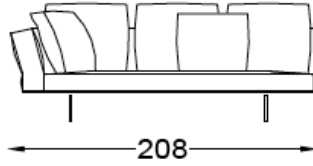

Cojines/Back Cushions:

2 ud 60x60 cm + 2 ud 50x50 cm

Belair

Diseño: J&D.Casadesús

Coleccion **618**

Ref. 618/7

Ref. 618/8

Metraje/Fabric meters

16,5

Cojines/Back Cushions:

3 ud 60x60 cm + 2 ud 50x50 cm

Belair

Diseño: J&D.Casadesús

Coleccion **618**

Ref. 618/9

Ref. 618/10