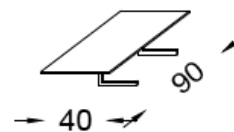

Cojines/Back Cushions:

3 ud 60x60 cm + 2 ud 50x50 cm

Belair

CASADESÚS
SOFAS

Diseño: J&D.Casadesús

Coleccion **618**

Ref. 618/M

Mesa lateral / Side table