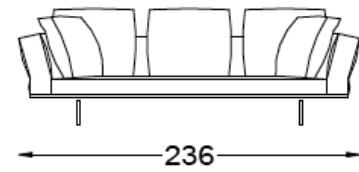

Belair

Diseño: J&D.Casadesús

Coleccion **618**

CASADESÚS
SOFAS

Ref. 618/1

Ref. 618/2

Metraje/Fabric meters

15

18

Cojines/Back Cushions:

2 ud 60x60 cm + 2 ud 50x50 cm

3 ud 60x60 cm + 2 ud 50x50 cm

Belair

Diseño: J&D.Casadesús

Coleccion **618**

CASADESÚS
SOFAS