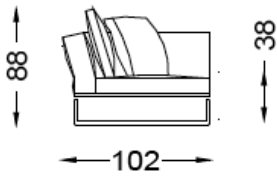

Belair

CASADESÚS
SOFAS

Diseño: J&D.Casadesús

Coleccion **618**

Ref. 618/11

Ref. 618/12

Metraje/Fabric meters

19,5

Cojines/Back Cushions:

4 ud 60x60 cm + 4 ud 50x50 cm