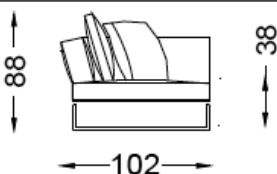

2 ud 60x60 cm + 2 ud 50x50 cm

Belair

CASADESÚS
SOFAS

Diseño: J&D.Casadesús

Coleccion **618**

Ref. 618/15

Ref. 618/16

Metraje/Fabric meters