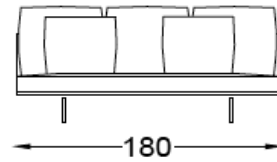

Belair

CASADESÚS
SOFAS

Diseño: J&D.Casadesús

Coleccion **618**

Ref. 618/19

Ref. 618/20

Metraje/Fabric meters

12

15

Cojines/Back Cushions:

2ud 60x60 cm + 2 ud 50x50 cm

3 ud 60x60 cm + 2 ud 50x50 cm