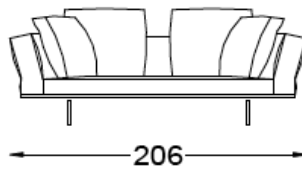

Belair

Diseño: J&D.Casadesús

Coleccion **618**

CASADESÚS
SOFAS

Ref. 618/1

Ref. 618/2

Metraje/Fabric meters

15

18

Cojines/Back Cushions:

2 ud 60x60 cm + 2 ud 50x50 cm

3 ud 60x60 cm + 2 ud 50x50 cm

Belair

Diseño: J&D.Casadesús

Coleccion **618**

CASADESÚS
SOFAS