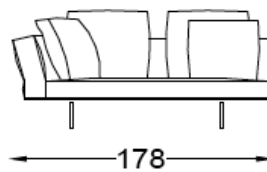

Belair

Diseño: J&D.Casadesús

Coleccion **618**

CASADESÚS
SOFAS

Ref. 618/5

Ref. 618/6

Metraje/Fabric meters

13

Cojines/Back Cushions:

2 ud 60x60 cm + 2 ud 50x50 cm