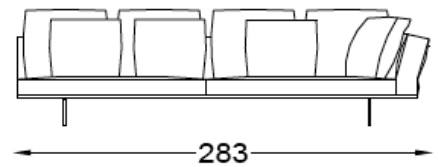

Belair

CASADESÚS
SOFAS

Diseño: J&D.Casadesús

Coleccion **618**

Ref. 618/11

Ref. 618/12

Metraje/Fabric meters

19,5

Cojines/Back Cushions:

4 ud 60x60 cm + 4 ud 50x50 cm