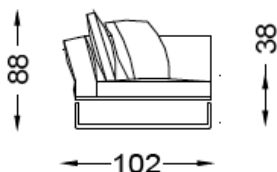

Belair

Diseño: J&D.Casadesús

Coleccion **618**

Ref. 618/11

Ref. 618/12

Metraje/Fabric meters

19,5

Cojines/Back Cushions:

4 ud 60x60 cm + 4 ud 50x50 cm