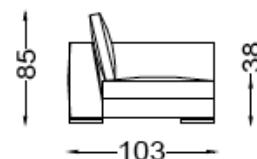

2 ud 85x55 cm

Flavio

CASADESÚS
SOFAS

Diseño: J&D.Casadesús

Coleccion **619**

Ref. 618/15

Ref. 619/16

Metraje/Fabric meters