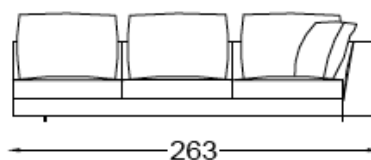

Flavio

CASADESÚS
SOFAS

Diseño: J&D.Casadesús

Coleccion **619**

Ref. 619/9

Ref. 619/10

Metraje/Fabric meters

23

Cojines/Back Cushions: 3 ud 65x55 cm + 1 ud 50x50 cm