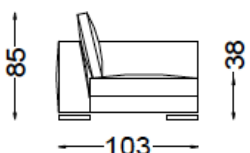

Flavio

CASADESÚS
SOFAS

Diseño: J&D.Casadesús

Coleccion **619**

Ref. 619/3

Ref. 619/4

Metraje/Fabric meters

24

26