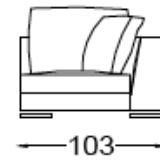

Flavio

CASADESÚS
SOFAS

Diseño: J&D.Casadesús

Coleccion **619**

Ref. 619/17

Ref. 619/18

Metraje/Fabric meters

14.5

Cojines/Back Cushions: 1 ud 65x55 cm + 1 ud 50x50 cm