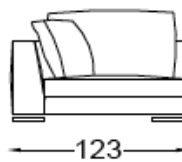

Flavio

CASADESÚS
SOFAS

Diseño: J&D.Casadesús

Coleccion **619**

Ref. 619/19

Ref. 619/20

Metraje/Fabric meters

15

Cojines/Back Cushions: 1 ud 85x55 cm + 1 ud 50x50 cm