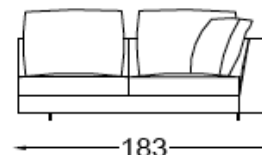

Metraje/Fabric meters

16

Cojines/Back Cushions: 2 ud 65x55 cm + 1 ud 50x50 cm

Flavio

CASADESÚS
SOFAS

Diseño: J&D.Casadesús

Coleccion **619**

Ref. 619/7