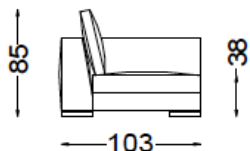

Flavio

CASADESÚS
SOFAS

Diseño: J&D.Casadesús

Coleccion **619**

Ref. 619/1

Ref. 619/2

Metraje/Fabric meters

17

18