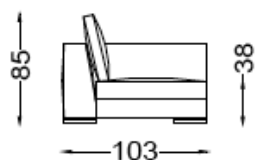

Flavio

CASADESÚS
SOFAS

Diseño: J&D.Casadesús

Coleccion **619**

Ref. 619/9

Ref. 619/10

Metraje/Fabric meters

23

Cojines/Back Cushions: 3 ud 65x55 cm + 1 ud 50x50 cm