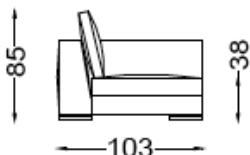

Metraje/Fabric meters

16

Cojines/Back Cushions: 2 ud 65x55 cm + 1 ud 50x50 cm

Flavio

CASADESÚS
SOFAS

Diseño: J&D.Casadesús

Coleccion **619**

Ref. 619/7