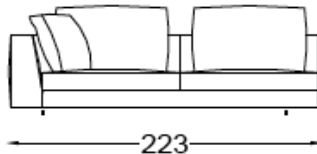

Flavio

CASADESÚS
SOFAS

Diseño: J&D.Casadesús

Coleccion **619**

Ref. 619/7

Ref. 619/8

Metraje/Fabric meters

16.5

Cojines/Back Cushions: 2 ud 85x55 cm + 1 ud 50x50 cm