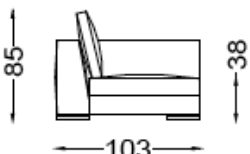

Flavio

CASADESÚS
SOFAS

Diseño: J&D.Casadesús

Coleccion **619**

Ref. 619/7

Ref. 619/8

Metraje/Fabric meters

16.5

Cojines/Back Cushions: 2 ud 85x55 cm + 1 ud 50x50 cm