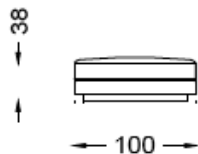

Long-Joy

CASADESÚS
SOFAS

Diseño: G.Vegni-G.Gualtierotti

Colección **609**

Ref. 609/P100

Ref. 609/P116