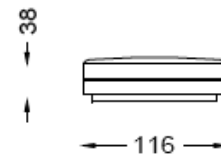

Long-Joy

CASADESÚS
SOFAS

Diseño: G.Vegni-G.Gualtierotti

Colección **609**

Ref. 609/P100

Ref. 609/P116