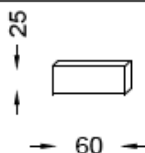

Long-Joy

CASADESÚS
SOFAS

Diseño: G.Vegni-G.Gualtierotti

Colección **609**

Ref. 609/R

Ref. 609/T

Cojín riñonera
Small Cushion