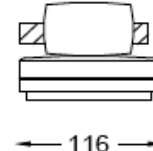

Cojín respaldo de 75x52 cm / Back Cushion 75x52 cm
Cojín respaldo de 60x60 cm / Back Cushion 60x60 cm

Long-Joy

CASADESÚS
SOFAS

Diseño: G.Vegni-G.Gualtierotti

Colección **609**

Ref. 609/PD

Ref. 609/PI

Metraje/Fabric meters