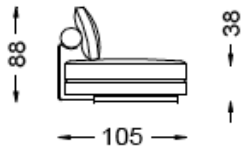

Long-Joy

CASADESÚS
SOFAS

Diseño: G.Vegni-G.Gualtierotti

Colección **609**

Ref. 609/B100

Ref. 609/D-100

Ref. 609/I-100

Metraje/Fabric meters

8

9.5

Opción / Option

Cojín respaldo de 75x52 cm / Back Cushion 75x52 cm
Cojín respaldo de 60x60 cm / Back Cushion 60x60 cm

Long-Joy

CASADESÚS
SOFAS

Diseño: G.Vegni-G.Gualtierotti

Chaise-longue

Colección **609**

Ref. 609/CH100

Ref. 609/CHD100

Ref. 609/CHI100