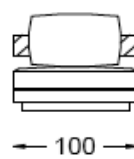

Metraje/Fabric meters

9.5

11.5

Opción / Option

Cojín respaldo de 75x52 cm / Back Cushion 75x52 cm
Cojín respaldo de 60x60 cm / Back Cushion 60x60 cm