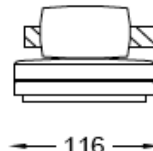

Cojín respaldo de 75x52 cm / Back Cushion 75x52 cm
Cojín respaldo de 60x60 cm / Back Cushion 60x60 cm

Long-Joy

CASADESÚS
SOFAS

Diseño: G.Vegni-G.Gualtierotti

Colección **609**

Ref. 609/PD

Ref. 609/PI

Metraje/Fabric meters