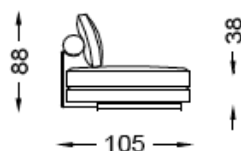

Cojín respaldo de 75x52 cm / Back Cushion 75x52 cm
Cojín respaldo de 60x60 cm / Back Cushion 60x60 cm

Long-Joy

CASADESÚS
SOFAS

Diseño: G.Vegni-G.Gualtierotti

Colección **609**

Ref. 609/PD

Ref. 609/PI

Metraje/Fabric meters