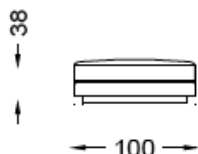

Long-Joy

CASADESÚS
SOFAS

Diseño: G.Vegni-G.Gualtierotti

Colección **609**

Ref. 609/P100

Ref. 609/P116