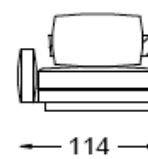

Metraje/Fabric meters

9.5

11.5

Opción / Option

Cojín respaldo de 75x52 cm / Back Cushion 75x52 cm
Cojín respaldo de 60x60 cm / Back Cushion 60x60 cm