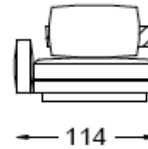

Long-Joy

CASADESÚS
SOFAS

Diseño: G.Vegni-G.Gualtierotti

Colección **609**

Ref. 609/B100

Ref. 609/D-100

Ref. 609/I-100

Metraje/Fabric meters

8

9.5

Opción / Option

Cojín respaldo de 75x52 cm / Back Cushion 75x52 cm
Cojín respaldo de 60x60 cm / Back Cushion 60x60 cm

Long-Joy

CASADESÚS
SOFAS

Diseño: G.Vegni-G.Gualtierotti

Chaise-longue

Colección **609**

Ref. 609/CH100

Ref. 609/CHD100

Ref. 609/CHI100