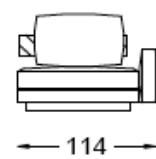

Metraje/Fabric meters

9.5

11.5

Opción / Option

Cojín respaldo de 75x52 cm / Back Cushion 75x52 cm
Cojín respaldo de 60x60 cm / Back Cushion 60x60 cm