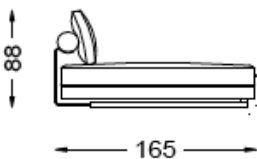

Metraje/Fabric meters

9.5

11.5

Opción / Option

Cojín respaldo de 75x52 cm / Back Cushion 75x52 cm
Cojín respaldo de 60x60 cm / Back Cushion 60x60 cm