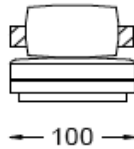

Long-Joy

CASADESÚS
SOFAS

Diseño: G.Vegni-G.Gualtierotti

Colección **609**

Ref. 609/B100

Ref. 609/D-100

Ref. 609/I-100

Metraje/Fabric meters

8

9.5

Opción / Option

Cojín respaldo de 75x52 cm / Back Cushion 75x52 cm
Cojín respaldo de 60x60 cm / Back Cushion 60x60 cm

Long-Joy

CASADESÚS
SOFAS

Diseño: G.Vegni-G.Gualtierotti

Chaise-longue

Colección **609**

Ref. 609/CH100

Ref. 609/CHD100

Ref. 609/CHI100