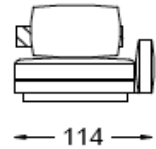

Long-Joy

CASADESÚS
SOFAS

Diseño: G.Vegni-G.Gualtierotti

Colección **609**

Ref. 609/B100

Ref. 609/D-100

Ref. 609/I-100

Metraje/Fabric meters

8

9.5

Opción / Option

Cojín respaldo de 75x52 cm / Back Cushion 75x52 cm
Cojín respaldo de 60x60 cm / Back Cushion 60x60 cm

Long-Joy

CASADESÚS
SOFAS

Diseño: G.Vegni-G.Gualtierotti

Chaise-longue

Colección **609**

Ref. 609/CH100

Ref. 609/CHD100

Ref. 609/CHI100