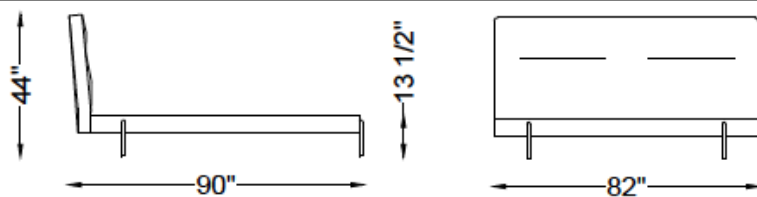

9

Sidney

Diseño: J&D Casadesús

Colección **616**

CASADESÚS
SOFAS

Ref. 616/KING

Metraje/Fabric meters

10